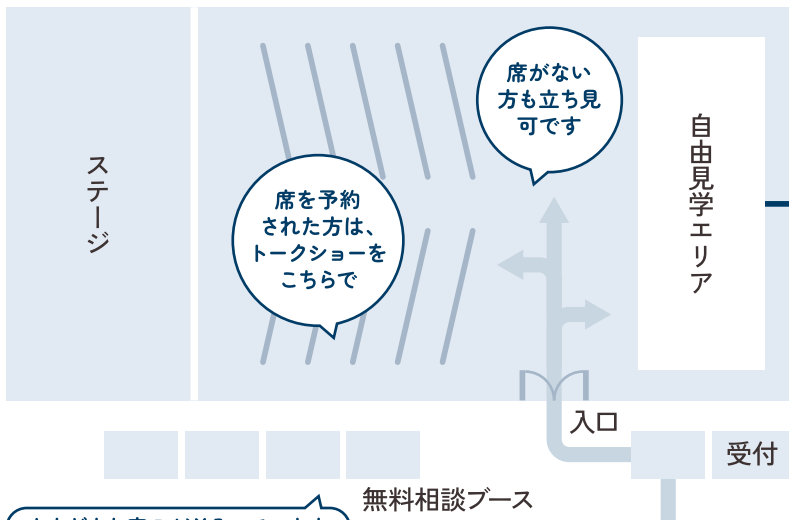

空き家を地域のために使う、という選択肢を探る

社会福祉法人青少年と共に歩む会 渡辺伊佐雄さん × 保坂展人区長

あなたの空き家、世田谷の街でどう生かす？
「公益」という用途を考えてみる

会場内 MAP

自由見学エリア

- ・東京建築士会 世田谷支部
- ・世田谷信用金庫
- ・東京土地家屋調査士会 世田谷支部
- ・空き家活用株式会社 せたがや空き家活用ナビ
- ・東急株式会社
- ・全日本不動産協会 東京都本部世田谷支部
- ・東京都宅地建物取引業協会 第十ブロック
- ・三井住友信託銀行 三軒茶屋支店
- ・東京司法書士会 世田谷支部
- ・東京都行政書士会 世田谷支部
- ・東京都建築士事務所協会 世田谷支部
- ・都民シルバーサポートセンター
- ・世田谷トラストまちづくり 空き家等地域貢献活用相談窓口