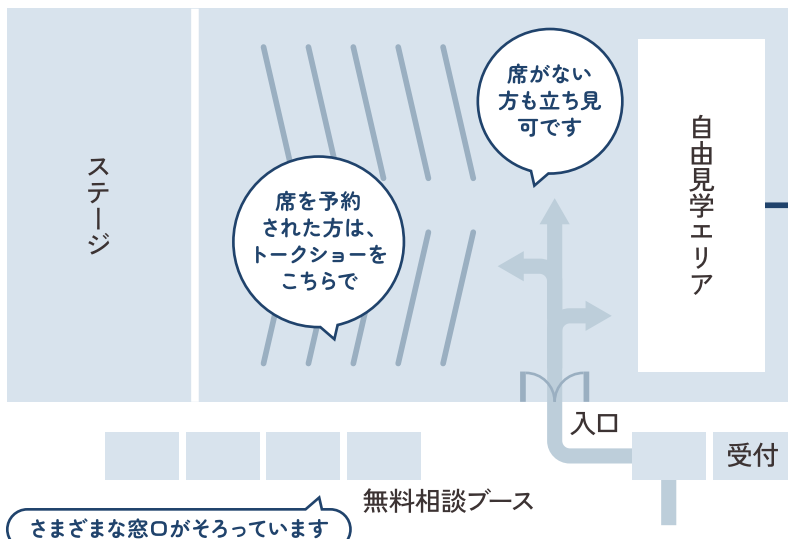

せたがや空き家大相談会

全11団体の無料相談ブースから、自由見学エリア。そして4つの演目の講演会。皆さんの実家や空き家の悩みにおこたえする、充実のイベント。講演では皆さんも注目の法改正を、国交省の担当から丁寧に解説。そして皆さんご存知、松本明子さんの「実家じまい」つまり空き家でたいへんな苦労をされたエピソードと、経験談に基づくアドバイスは必聴。保坂区長も登壇、世田谷区の空き家と街の未来はどうなる？皆さんの関心事が一気に聞ける、知れる、相談できる1日です！

TIME TABLE

無料相談ブース	ステージ
会場外 10:30~13:15 ・東急株式会社 ・全日本不動産協会 東京都本部世田谷支部 ・三井住友信託銀行 三軒茶屋支店 ・東京司法書士会 世田谷支部 ・都民シルバーサポートセンター ・世田谷トラストまちづくり 空き家等地域貢献活用相談窓口 ・空き家活用株式会社 - せたがや空き家活用ナビ 13:15~16:00 ・東急株式会社 ・東京都宅地建物取引業協会 第十ブロック ・東京三井護士会 空き家相談窓口 ・東京都行政書士会 世田谷支部 ・東京都建築士事務所協会世田谷支部 ・世田谷トラストまちづくり 空き家等地域貢献活用相談窓口 ・空き家活用株式会社 - せたがや空き家活用ナビ	11:00~ 第1部 45分 12:00~ 第2部 45分 13:00~ 第3部 45分 14:00~ 第4部 45分

法改正で、うちの空き家はどうなる？

国土交通省 石井秀明さん

改正された「空家等対策の推進に関する特別措置法」のポイントについてわかりやすく解説

家じまい、こんなに大変でした！

松本明子さん × 聞き手：和田貴充さん（空き家活用(株)代表）

1000万円以上のお金と様々な苦労。実家の空き家の「家じまい」のストーリー、お話しします

皆さんと世田谷の、これからの空き家対策

松本明子さん × 石井秀明さん × 保坂展人区長
国、世田谷、そして皆さんの空き家対策、これからどうする？希望が見えるクロストーク

空き家を地域のために使う、という選択肢を探る

社会福祉法人青少年と共に歩む会 渡辺伊佐雄さん × 保坂展人区長

あなたの空き家、世田谷の街でどう生かす？「公益」という用途を考えてみる

会場内 MAP

自由見学エリア

- ・東京建築士会世田谷支部
- ・世田谷信用金庫
- ・東京土地家屋調査士会世田谷支部
- ・空き家活用株式会社 せたがや空き家活用ナビ
- ・東急株式会社
- ・全日本不動産協会東京都本部世田谷支部
- ・東京都宅地建物取引業協会第十ブロック
- ・三井住友信託銀行三軒茶屋支店
- ・東京司法書士会世田谷支部
- ・東京都行政書士会世田谷支部
- ・東京都建築士事務所協会世田谷支部
- ・都民シルバーサポートセンター
- ・世田谷トラストまちづくり 空き家等地域貢献活用相談窓口